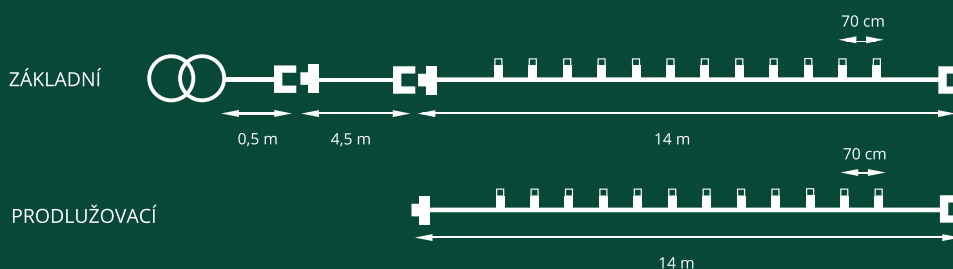

Naše paralelně zapojená světýlka jsme vylepšili, prodloužili a můžou i ven!
Noblesní čírá, elegantní černá i svíčková souprava.
Propojte až 5 souprav! 100 Filamentů! 70 metrů dlouhý řetěz pro vaše velké světelné projekty.

Venkovní TVAROVKA

Filament

20 x skleněný FILAMENT 20 V/0,2 W,
výška šišky 65 mm, délka řetězu 14 m, přívod 5 m,
rozteče mezi žárovkami 70 cm, uchycení pérkem

ZÁKLADNÍ SOUPRAVA

2 399 Kč
92,50 €

PRODLUŽOVACÍ SOUPRAVA

2 199 Kč
84,50 €

Náhradní Filamenty najdete str.30

NOVINKA