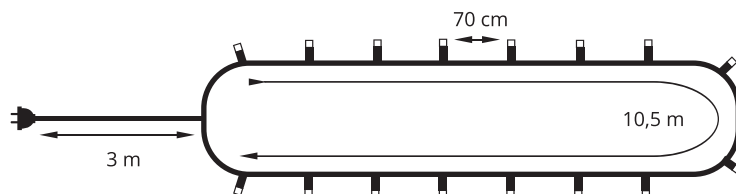

VÁŠ DODAVATEL ATMOSFÉRY

KUP SI DRÁT

TRADIČNÍ SVÍČKA BEZ ŽÁROVEK

16 x závit na žárovku 14 V/0,1 A, délka řetězu 10,5 m, přívod 3 m, rozteče mezi žárovkami 70 cm, uchycení klips

BÍLÁ, V KRABICI
Obj.č. SV.bez.zarovek