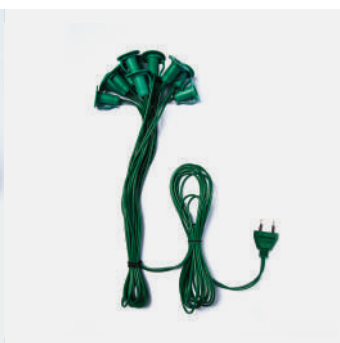

TRADIČNÍ TVAROVKA BEZ ŽÁROVEK

12 x závit na žárovku 20 V/0,1 A, délka řetězu 7,7 m, přívod 3 m, rozteče mezi žárovkami 70 cm, uchycení pérkem

V KRABICI
Obj.č. TV.bez.zarovek

1 013 Kč
41,50 €

BEZ KRABICE
Obj.č. TV.kabelaz

943 Kč
38,50 €