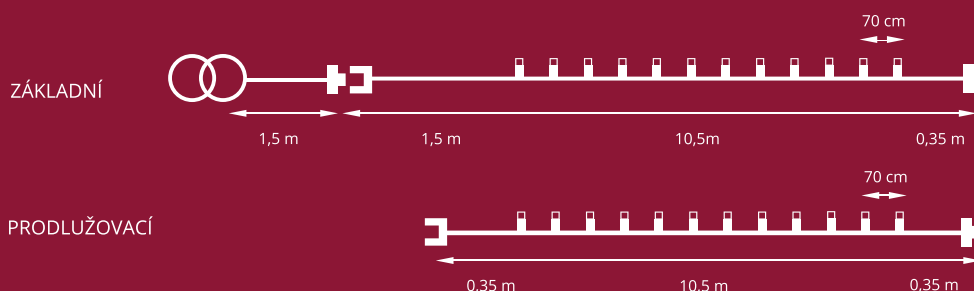

Filamentové svíčkové soupravy máme paralelně propojené!
JEDEN DRÁT, to znamená řetěz není do smyčky,
ale stále pokračuje. Bude se Vám lépe zdobit.
Když jedna přestane svítit ostatní jedou dál a hlavně
se dají napojit až 3 soupravy na jeden zdroj! To je až
48 skleněných filamentů a 31,5 m dlouhá souprava!

Uničňní SVÍČKA *Filament*

16 x skleněný FILAMENT 14 V/0,2 W, délka řetězu 10,5 m, přívod 3 m,
rozteče mezi žárovkami 70 cm, uchycení klips,
určena pro středně velké až velké stromky

ZÁKLADNÍ SOUPRAVA

1 899 Kč
77,50 €

PRODLUŽOVACÍ SOUPRAVA

1 699 Kč
65,50 €

Náhradní Filamenty najdete na str.31

Jak začít?

Jako ZÁKLAD si pořídte Základní soupravu. Součástí této soupravy je světelný řetěz, transformátor a přívodní kabel. Prodlužovací soupravy jsou bez transformátoru a přívodního kabelu. Jsou určeny pouze pro napojení na soupravu základní.