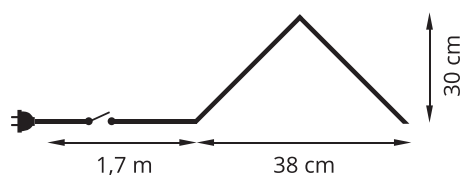

SVÍCEN DŘEVĚNÝ S BAREVNÝM FILAMENTEM

7x FILAMENT 34 V/0,2 W,
výška 30 cm, šířka 38 cm,
přívod 1,7 m, napájení 230 V,
vypínač, příkon 1,4 W

899 Kč
36,50 €

FILAMENT
0,2 W