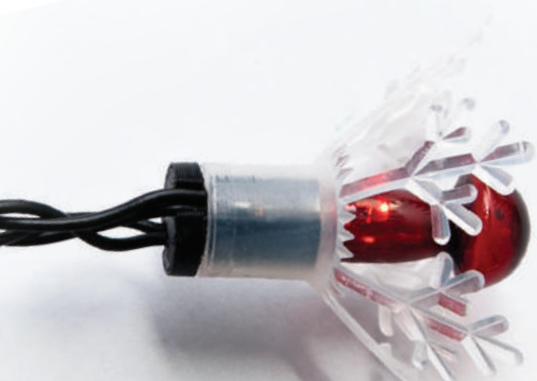

1:1 skleněné LED v našich
tradičních barvách

napájení USB
konektor/ nabíječka,
kterou máte doma
např. od mobilního
telefonu, nebo
3 x AA baterie 1,5 V