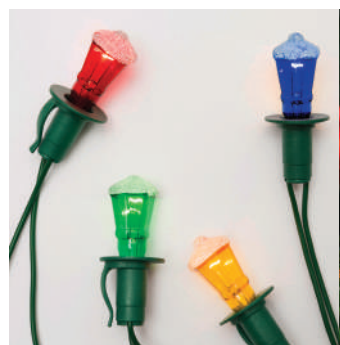

ŠIŠKA

BAREVNÁ ŠIŠKA TV-12

Obj.č.162116
EAN 8594193600243

BÍLÁ ŠIŠKA TV-12

Obj.č.162117
EAN 8594193600250