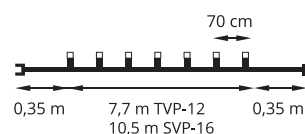

PRODLUŽOVACÍ

TRADIČNÍ SOUPRAVA TVAROVKA TV-12 a SV-16

může být osazena pouze
žárovkami 20 V/0,1 A sněhulák, šiška, muchomůrka, stromek, lucerna
Filamenty 20V/0,2W sněhulák, šiška, stromek, muchomůrka
Všech 12 světelných zdrojů musí být stejného druhu /12 žárovek nebo 12 Filamentů/.