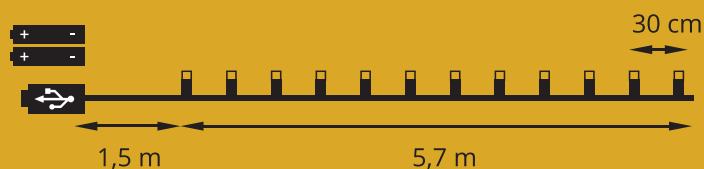

NOVINKA

ASTRA LED *Mini*

20 x LED, provozní napětí 5V / celkový proud soupravy 0,1A, výška skleněné žárovky 25 mm, délka řetězu 5,7 m, přívod 1,5 m, rozteče mezi žárovkami 30 cm, napájení USB konektor/nabíječka nebo 3 x AA baterie 1,5V, určena pro malé a střední stromky

899 Kč
34,50 €

EXIHAND

IP20