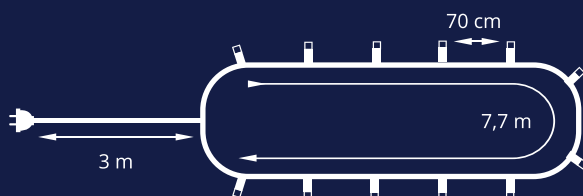

Uničňní TVAROVKA

12 x řárovka 20 V/0,1 A, výřka skleněné řárovky 65 mm,
dělka řetězu 7,7 m, přívod 3 m, rozteče mezi řárovkami 70 cm,
uchycení pérkem

1 699 Kč
69,50 €

Náhradní řárovky najdete na str.28