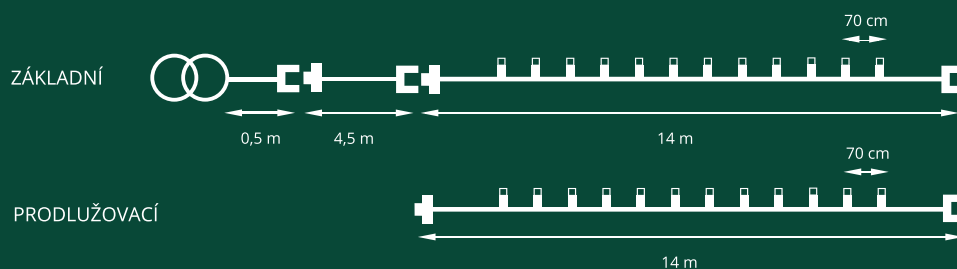

Naše paralelně zapojená svíčková světýlka jsme vylepšili, prodloužili a můžou i ven!
Propojte až 5 souprav! 100 Filamentů! 70 metrů dlouhý řetěz pro vaše velké světelné projekty.

Venkovní SVÍČKA *Filament*

20 x skleněný FILAMENT 14 V/0,2W,
výška svíčky i s Filamentem 95 mm, délka řetězu 14 m,
přívod 5 m, rozteče mezi žárovkami 70 cm, uchycení klips

ZÁKLADNÍ SOUPRAVA

2 399 Kč
92,50 €

PRODLUŽOVACÍ SOUPRAVA

2 199 Kč
84,50 €

EXIHAND

IP44

Náhradní Filamenty najdete na str.31

NOVINKA