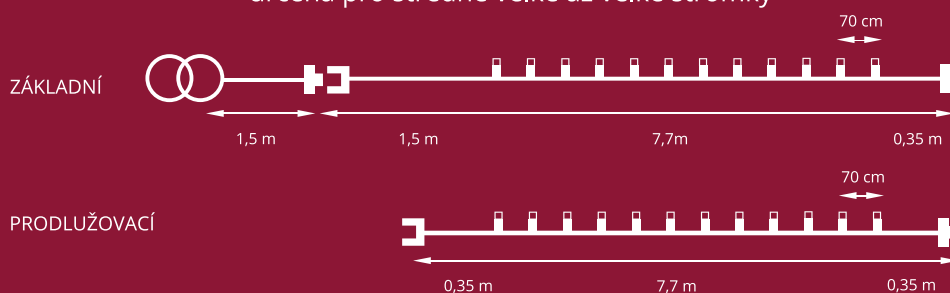

Uvnitřní TVAROVKA

Filament

12 x skleněný FILAMENT 20 V/0,2 W, výška žárovky 65 mm, délka řetězu 7,7 m,
 přívod 3 m, rozteče mezi žárovkami 70 cm, uchycení pérkem,
 určena pro středně velké až velké stromky