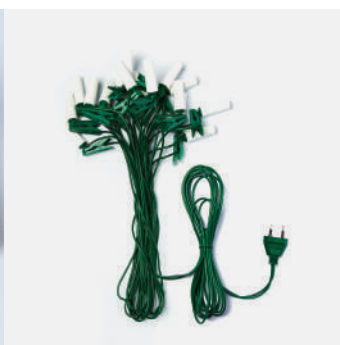

VÁŠ DODAVATEL ATMOSFÉRY

KUP SI DRÁT

TRADIČNÍ SVÍČKA BEZ ŽÁROVEK

16 x závit na žárovku 14 V/0,1 A, délka řetězu 10,5 m, přívod 3 m, rozteče mezi žárovkami 70 cm, uchycení klips

BÍLÁ, V KRABICI
Obj.č. SV.bez.zarovek