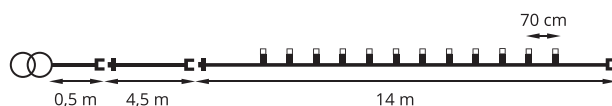

Naše soupravy

a jak na ně

Novinka

NAŠE NOVÉ VENKOVNÍ FILAMENT SOUPRAVY TVP-20 a SVP 20
POUZE pro použití s Filamenty!
Při prvním objednání začněte základní soupravou. Její součástí je transformátor a přívodní kabel.
Potom už jen napojíte naše prodlužovací soupravy.

ZÁKLADNÍ