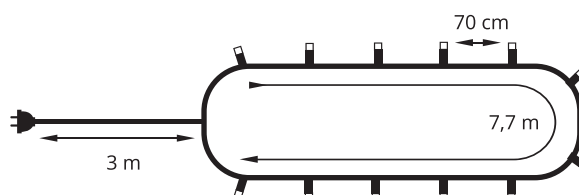

12 x závit na žárovku 20 V/0,1 A, délka řetězu 7,7 m, přívod 3 m, rozteče mezi žárovkami 70 cm, uchycení pérkem

V KRABICI
Obj.č. TV.bez.zarovek

1 013 Kč
41,50 €

BEZ KRABICE
Obj.č. TV.kabelaz

943 Kč
38,50 €