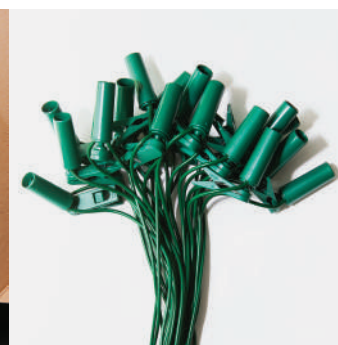

VÁŠ DODAVATEL ATMOSFÉRY

KUP SI DRÁT

TRADIČNÍ SVÍČKA BEZ ŽÁROVEK

16 x závit na žárovku 14 V/0,1 A, délka řetězu 10,5 m, přívod 3 m, rozteče mezi žárovkami 70 cm, uchycení klips

BÍLÁ, V KRABICI
Obj.č. SV.bez.zarovek