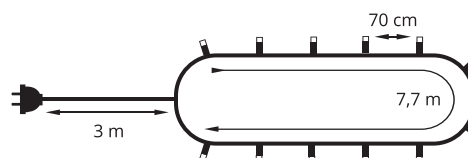

TRADIČNÍ SOUPRAVA SVÍČKA

může být osazena
žárovkami 14 V/0,1 A Felicia, Gloria, Asteria
Filamenty 14 V/0,2 W Felicia, Asteria
Všech 16 světelných zdrojů musí být stejného druhu /16 žárovek nebo 16 Filamentů/.

VYPLATÍ SE FILAMENT?

Spočítejte si to!

KLASICKÁ ŽÁROVKA
spotřeba 8 kWh
80 Kč
za 30 dní

ŽIVOTNOST FILAMENT
15 000 HODIN

FILAMENT
svítí na všechny strany,
příjemná barva světla,
jako u "klasické žárovky",
nehřeje, malá spotřeba
1,15 kWh
11,50 Kč
za 30 dní