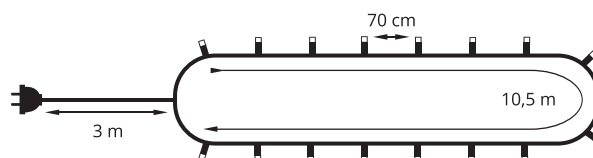

TRADIČNÍ SOUPRAVA SVÍČKA

může být osazena
žárovkami 14 V/0,1 A Felicia, Gloria, Asteria
Filamenty 14 V/0,2 W Felicia, Asteria
Všech 16 světelných zdrojů musí být stejného druhu /16 žárovek nebo 16 Filamentů/.

VYPLATÍ SE FILAMENT?

Spočítejte si to!

KLASICKÁ ŽÁROVKA
spotřeba 8 kWh
80 Kč
za 30 dní

ŽIVOTNOST FILAMENT
15 000 HODIN

FILAMENT
svítí na všechny strany,
příjemná barva světla,
jako u "klasické žárovky",
nehřeje, malá spotřeba
1,15 kWh
11,50 Kč
za 30 dní